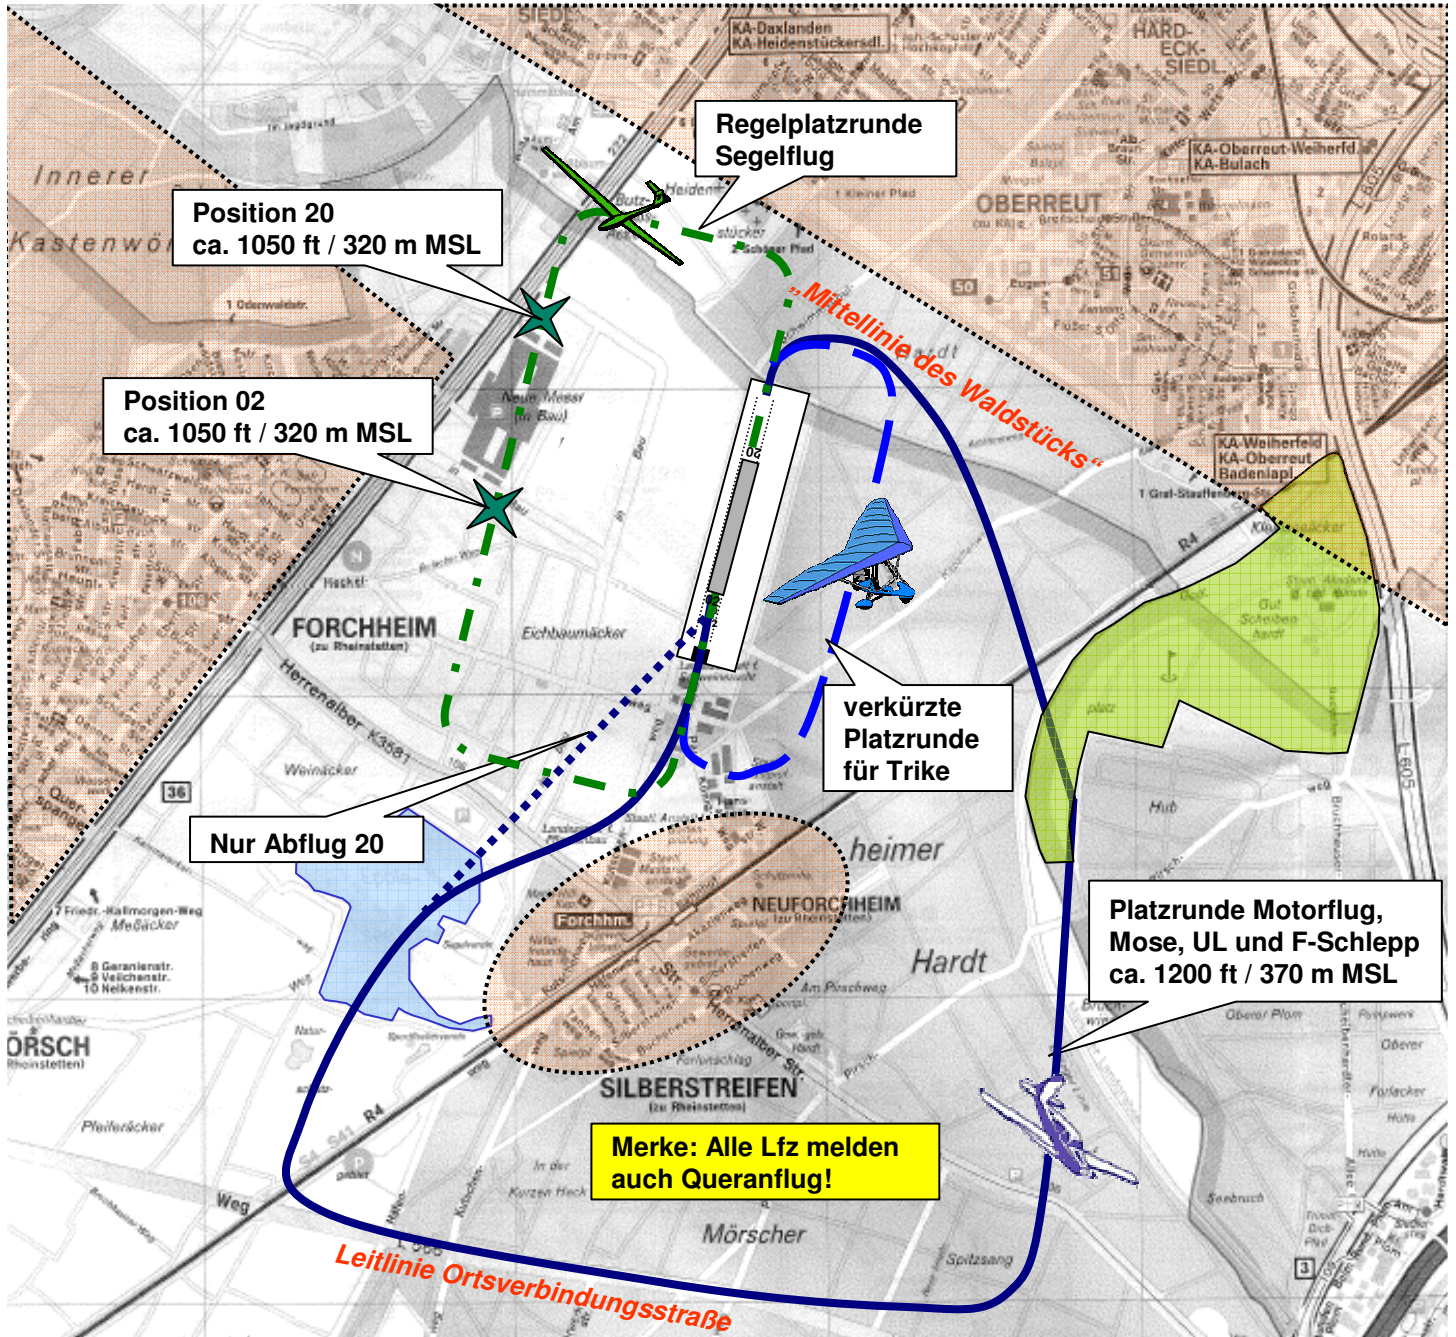

Segelfluggelände Rheinstetten Platzrundenführung

48° 58' 40" N / 008° 20' 33" E

FREQ 123,350 MHz

Betriebspisten 02/20

ELEV 380 ft / 116 m

Flugleitung 0175/69 66 599

-  Wohngebiete, deren Überflug unbedingt zu vermeiden ist
-  Platzrunde Motorflug 1200 ft / 370 m MSL
-  Platzrunde UL
-  Platzrunde Segelflug,  Position

-  Epple-See
-  Golfplatz