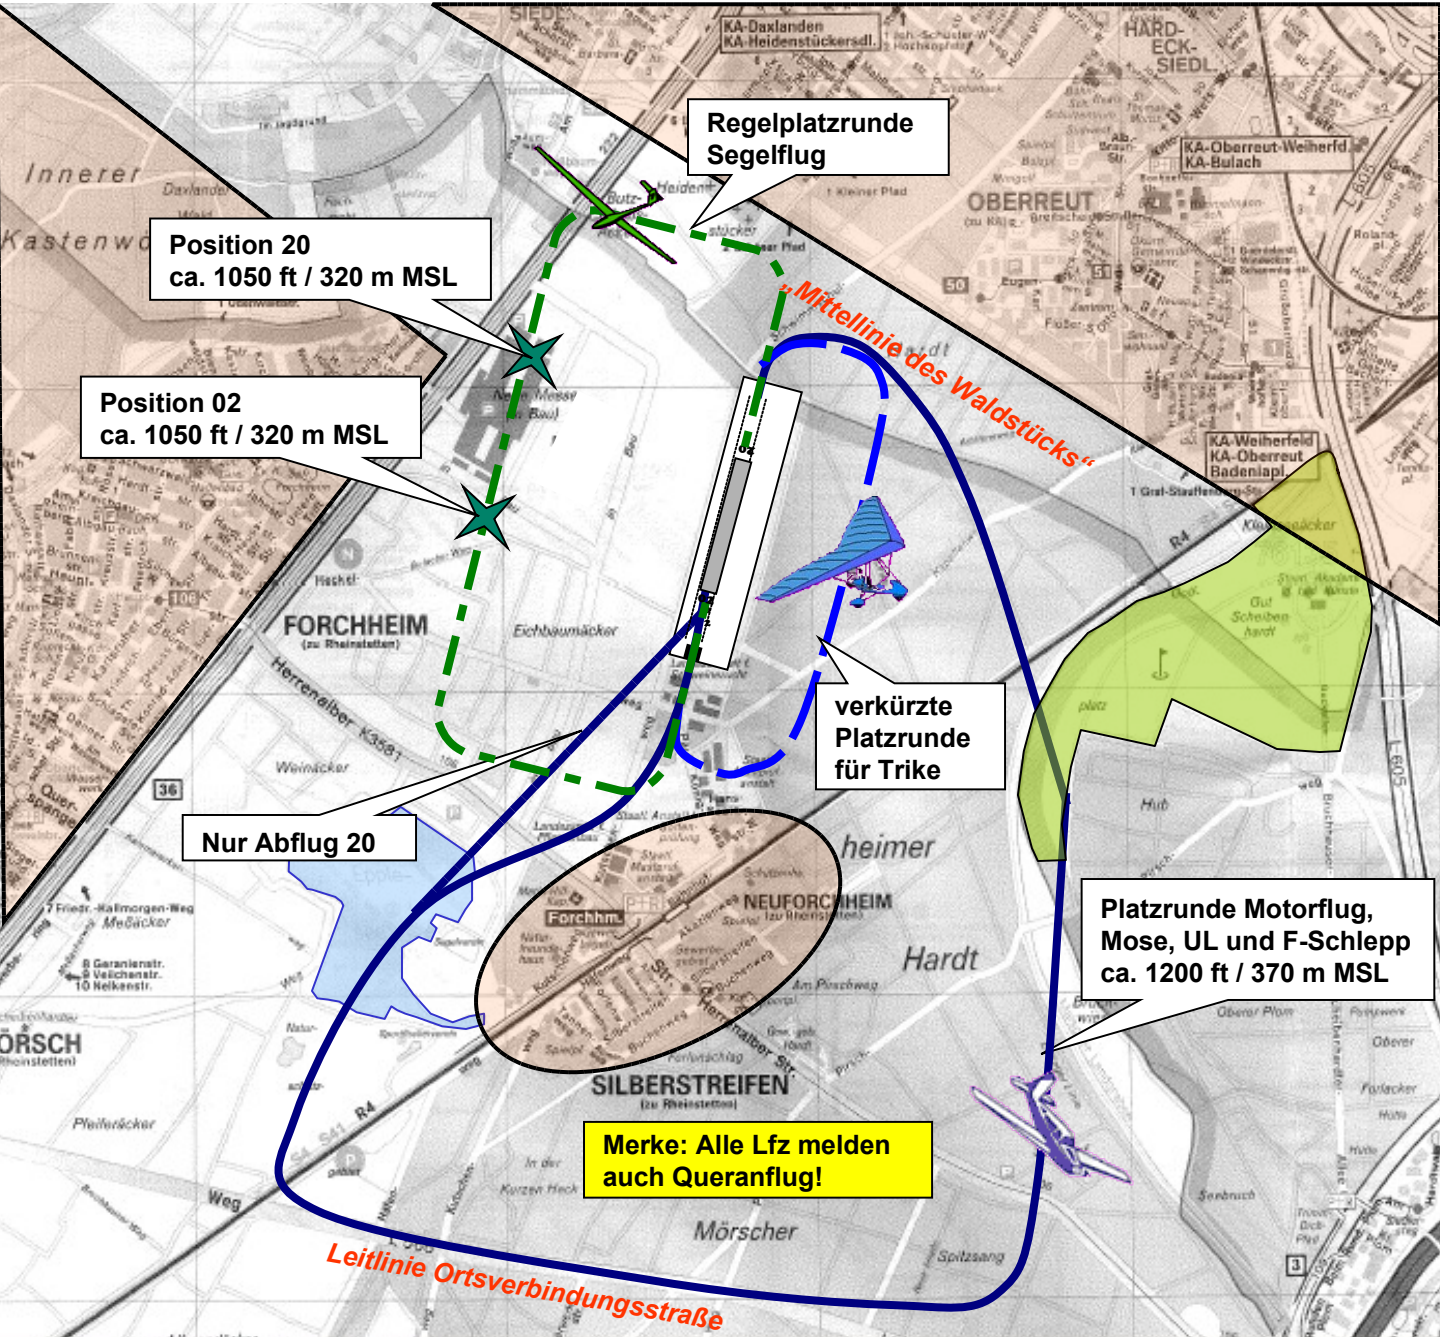

# Segelfluggelände Rheinstetten Platzrundenführung

Rheinstetten Segelflug 123,355  
Flugleitung 0175/69 66 599  
www.lsg-rheinstetten.de

48° 58' 40" N / 008° 20' 33" E  
Betriebspisten 02/20  
ELEV 380 ft / 116 m

-  Wohngebiete, deren Überflug unbedingt zu vermeiden ist
-  Platzrunde Motorflug 1200 ft / 370 m MSL
-  Platzrunde UL
-  Platzrunde Segelflug,  Position